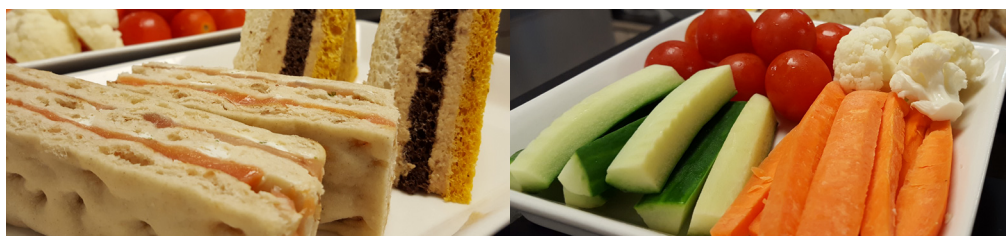

LES TABLES
BARRIÈRE

PLATEAU DE SUSHIS & MAKIS 14 PIÈCES

Assortiment de Sushi Saumon, Sushi crevette, Maki Saumon,
Maki concombre, Maki Omelette, Maki Radis Jaune.

Sauces & accompagnements : Wasabi et Gingembre rose 19,50 €

ASSIETTE CLUBS LOUNGE

Club Sandwich poulet
Club Sandwich saumon fumé sur pain nordique
Assortiment de crudités

14,90 €

ARDOISE CHARCUTERIE DE LA MAISON « GARCIA » & DUO DE FROMAGES X.TURET M.O.F.

11,90 €

Photos Non Contractuelles © Webedia

Prix net en euros T.T.C. (TVA selon la législation en vigueur). Service compris. Toute consommation doit être accompagnée d'un ticket de caisse. L'abus d'alcool est dangereux pour la santé. Sachez consommer avec modération. En respect de la législation avec les débitants d'alcool et dans l'intérêt de tous, la direction se réserve le droit de cesser la vente de boissons alcoolisées dès qu'elle l'aura jugé nécessaire.

Merci de votre compréhension. Le service des consommations s'arrête 20 minutes avant la fermeture de l'établissement.